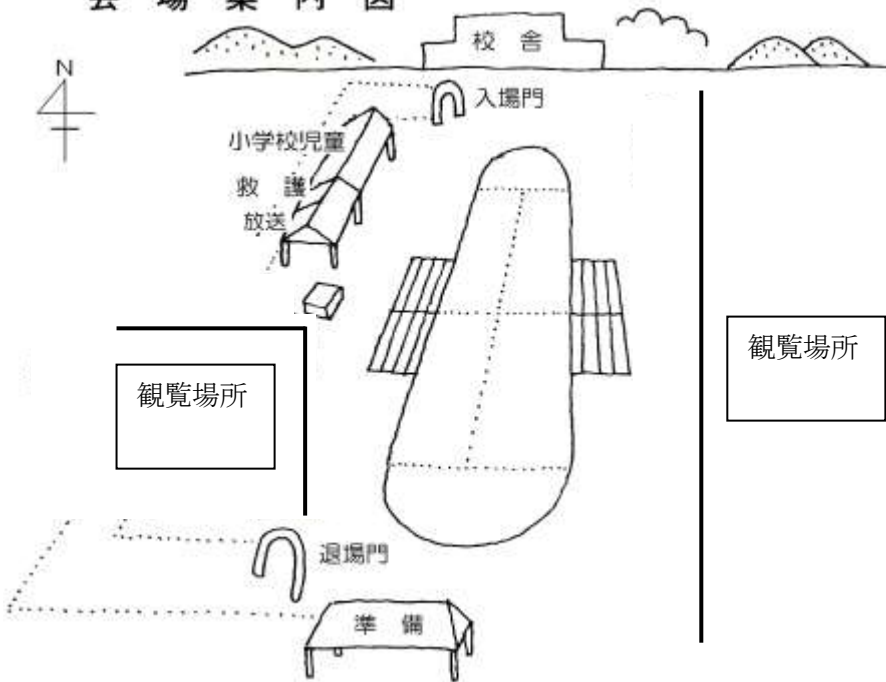

交す師の愛 友の愛

励むこころも 虹の輪に

描きて進む 西栗栖

ああ西栗栖 わが母校

三 理想は萌ゆる 三濃山

若木の芽吹き すこやかに

強く 明るく 逞しく

未来を拓く 西栗栖

ああ西栗栖 わが母校

会場案内図

【お知らせ・お願い】

自家用車は校舎北側、またはコミセンに駐車してください。なお、校舎北側を通行される場合、入り口は東門からとなり、出口は西門への一方通行となりますので、ご注意ください。また、アルミ缶ゲージ付近には駐車されないようにお願いします。

令和2年度 たつの市立西栗栖小学校

運動会

日 時

令和2年10月23日（金）