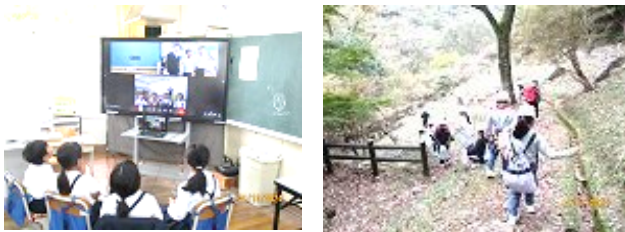

校報 西栗栖

令和6年度12月 2日号

学校ホームページ URL
<http://nishikurususyo.tatsuno.ed.jp/>

百聞は一見に如かず、為すことによって学ぶ…特に低学年ほど、具体物にふれることによって学習が深まります。そして、人とのふれあいを通して、西栗栖や新宮町全体のよさを感じることができました。

西栗栖校区の知らなかった魅力を大発見！（2年）

10月下旬に、西栗栖小校区のさまざまなお店や工場等をおうかがいしました。ふだん、前を通ることはあっても、何をされているかわからない所も多くあります。この学習を通して、自分たちが住む地域で、どんなお仕事をされているかを知るよい機会になりました。お世話になったみなさま、ありがとうございました。

小小交流「秋見つけ」（1年）11/1

今年も、東栗栖小学校・越部小学校のみなさんとの交流の場として、東山公園で秋見つけやゲームを楽しみました。事前学習として、オンライン会議で自己紹介をしていたのですが、実際に会う方が、いっそう仲良くなることができました。途中、雨が降ってきたので予定よりも少し早く終わりました。しかし、他の学校との交流は、子どもたちにとってとてもよい学びの場になりました。

新宮図書館見学（1・2年）11/21

姫新線を使って行きました。生活のほとんどが車で移動になっているため、列車に乗ることも貴重な体験でした。図書館では、カウンターの奥の部屋まで案内していただきました。たくさんの本にびっくりしました。

西クリスマイルモール（全校）11/27

4つのグループに分かれて、6年生が中心となってお店の準備をすすめてきました。当日は家族や地域の方をお招きし、いっしょに楽しみました。その後、ミニコンサートとして、1・2年と4・5・6年に分かれて合奏をし、最後に「未来へ続け栗栖川」を全校で歌いました。西栗栖のよさが歌詞に込められており、校歌と同様に歌い続けていきたいです。